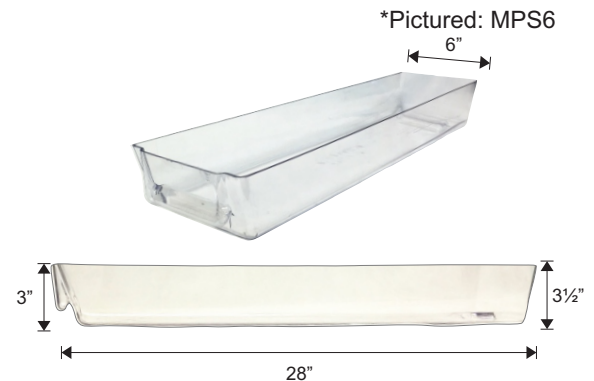

Item #	Description
MPS6	MEAT PAN SHORT CLEAR 6"W X 28"L ANGLE: 3"H/ 3½"H (PETG)
MPS8	MEAT PAN SHORT CLEAR 8"W X 28"L ANGLE: 3"H/ 3½"H (PETG)
MPS6B	MEAT PAN SHORT BLACK 6"W X 28"L ANGLE: 3"H/ 3½"H (HIPS)
MPS8B	MEAT PAN SHORT BLACK 8"W X 28"L ANGLE: 3"H/ 3½"H (HIPS)